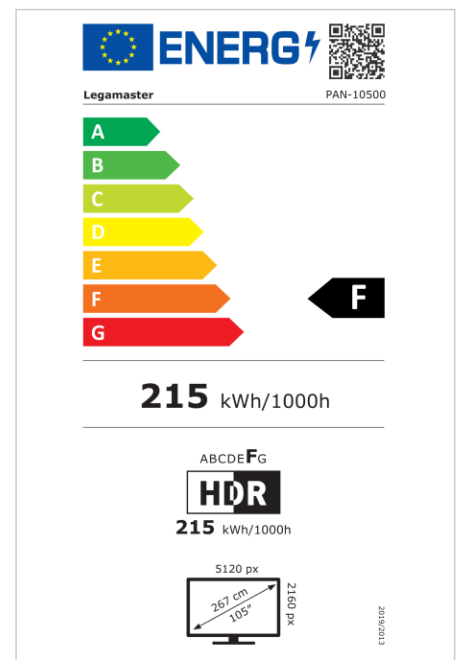

- 105 Zoll Display
- Farbe Dunkelgrau
- HDMI x1 + DP 1.2a x 2
- 1x 3,5 Audio-Ausgang
- Zero-Gap
- Gehärtetes Glas + Anti-Glare
- 1x USB-B Touch

PANORAMA Touchdisplay

PAN-10500 EU

- Die extra-breite Arbeitsfläche bietet eine perfekte Arbeitsplattform für die Anzeige von komplexen Informationen, die Analyse von Dokumenten und das Sammeln von Ideen
- Es können zwei Quellen gleichzeitig eingespielt werden, so können Sie Inhalte von unterschiedlichen Geräten gleichzeitig anzeigen, um das Erlebnis zu bereichern
- Das hochpräzise IR-Touch-System bietet ein zuverlässiges und präzises Touch-Erlebnis mit bis zu 20 gleichzeitigen Touchpunkten
- Dank der Antireflexionsbeschichtung bietet das Display einen breiteren und gleichmäßigen Betrachtungswinkel, der das Erlebnis des 21:9-Seitenverhältnis nochmal verstärkt
- Zum Lieferumfang gehört eine passende Wandhalterung, die für die VESA-Größe und das Gewicht des Displays ausgelegt ist, so dass keine zusätzlichen Halterungen beschafft werden müssen
- Das wichtigste Zubehör zu diesem Bildschirm ist der OPS PC, der nicht nur die 5K-Auflösung unterstützt, die für diesen Ultra-Wide-Screen erforderlich ist, sondern auch eine robuste Arbeitsplattform für alle Apps und benötigten Tools bietet

Art.Nr. **7-805000-105-EU**

GTIN **8713797107181**

PANORAMA Touchdisplay

PAN-10500 EU

Anzeige

- Bildschirmdiagonale: 105 inch
- Displaytechnologie: LED
- Displaytyp: IPS
- Art der Hintergrundbeleuchtung: Direct LED
- Bildschirmauflösung: 5120 x 2160 px | 5K Ultra HD
- Bildschirmhelligkeit: 400 cd/m²
- Kontrastverhältnis (dynamisch): 1200:1
- Bildwiederholfrequenz: 60 fps
- Reaktionszeit: 8 ms
- Betrachtungswinkel: H: 178° / V: 178°
- Bildschirmsteuerung: RS-232C, IR-Fernsteuerung
- Lebensdauer: 50000 Stunden
- Haltbarkeit: 18/7
- Bildschirmausrichtung: Querformat